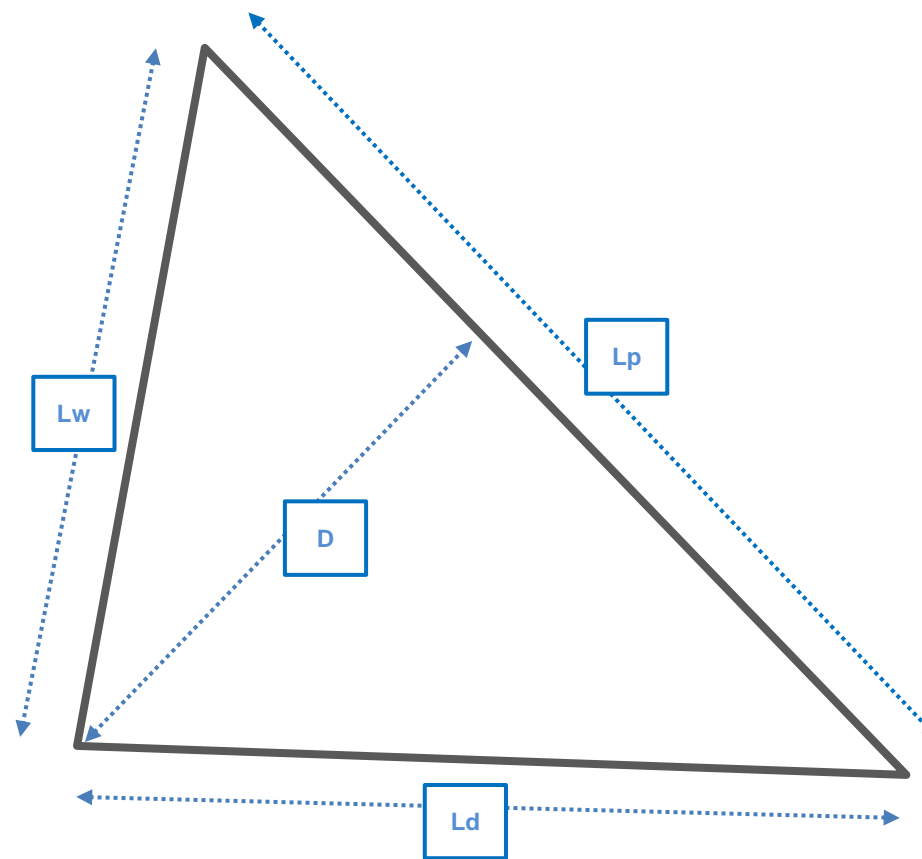

Type de bateau & longueur _____
 Description _____

 Voile Latine
 Bandes de ris 1 2 3
 Couleur : Blanc Tan Beige
 Observations : _____

MESURES

reportez les cotes en cm

Lp	Envergure	
Ld	Bordure	
Lw	Chute	
D	Distance la plus courte	