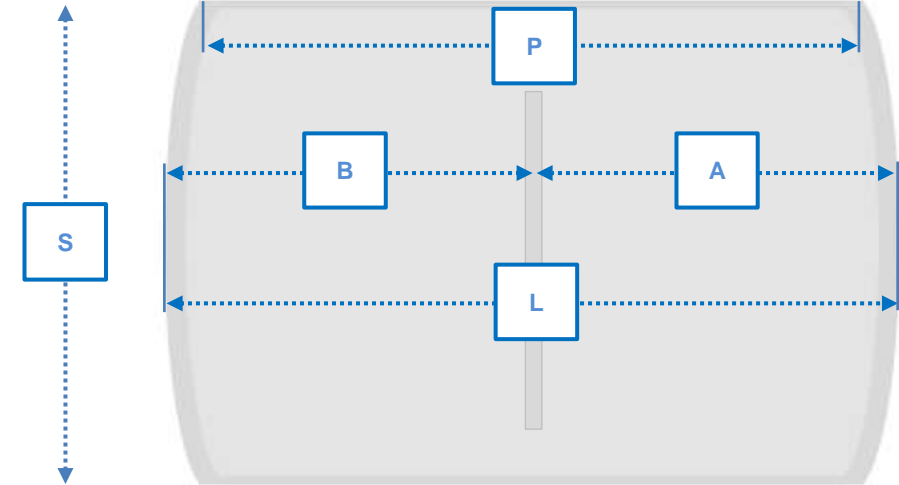

Type de bateau & longueur \_\_\_\_\_

Couleur \_\_\_\_\_

Housse de stockage à fermeture éclair (pour toile pliée)

Passage de pataras

Emplacement pataras \_\_\_\_\_

Fenêtre cristal pour poste de barre | Nombre \_\_\_\_\_

Emplacement fenêtres \_\_\_\_\_

Toiles d'ombrage latérales | Dimensions \_\_\_\_\_

Observations \_\_\_\_\_

*reportez les cotes en cm*

L	
S	
P	
A	
B	
C	

*Housse de stockage*

E	
M	
F	
D	