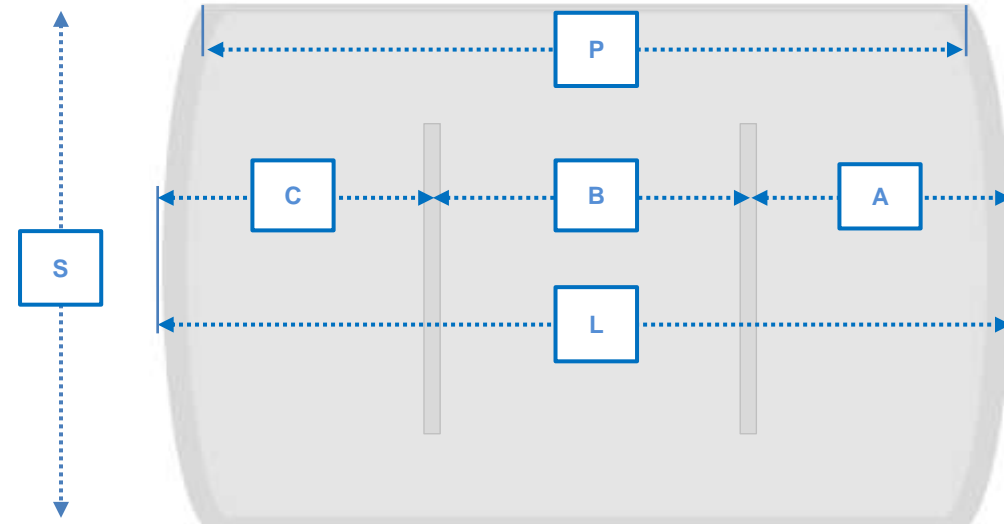

Type de bateau & longueur \_\_\_\_\_

Couleur \_\_\_\_\_

Housse de stockage à fermeture éclair (pour toile pliée)

Passage de pataras

Emplacement pataras \_\_\_\_\_

Fenêtre cristal pour poste de barre | Nombre \_\_\_\_\_

Emplacement fenêtres \_\_\_\_\_

Toiles d'ombrage latérales | Dimensions \_\_\_\_\_

Observations \_\_\_\_\_

*reportez les cotes en cm*

L	
S	
P	
A	
B	
C	

*Housse de stockage*

E	
M	
F	
D	