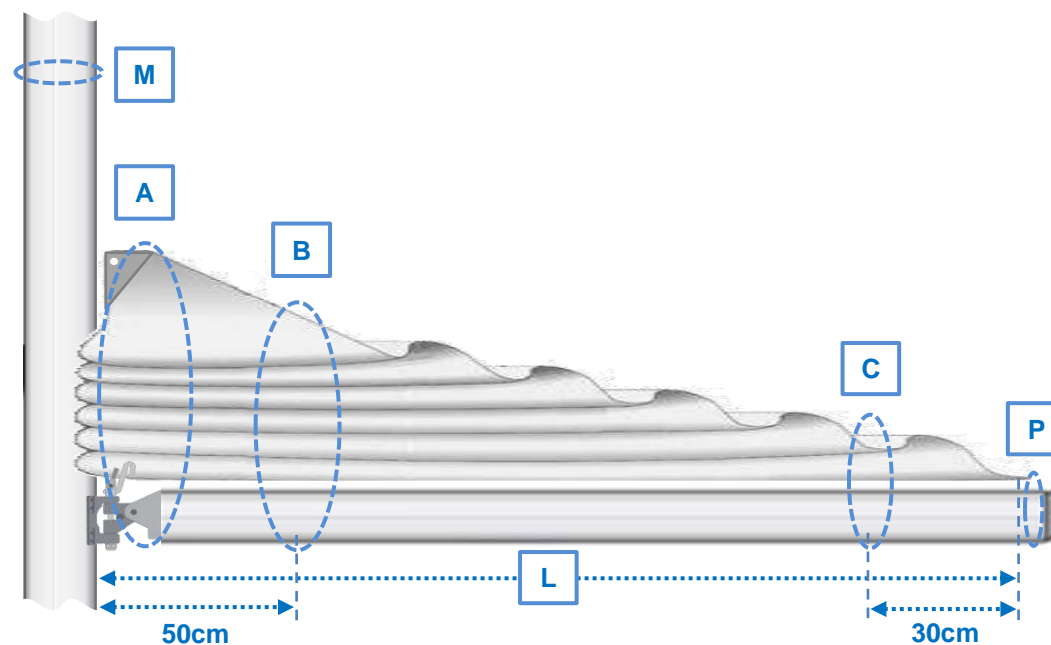

Type de bateau
Description
Couleur
Largeur de la tête
GV semi lattée fullbatten
Observations

reportez les cotes en cm

A	circonférence de la GV (avec la bôme et la tête)	
B	circonférence de la GV (avec la bôme)	
C	circonférence de la GV (avec la bôme)	
L	face arrière du mât - arrière de la voile	
M	circonférence du mât	
P	circonférence de la bôme	