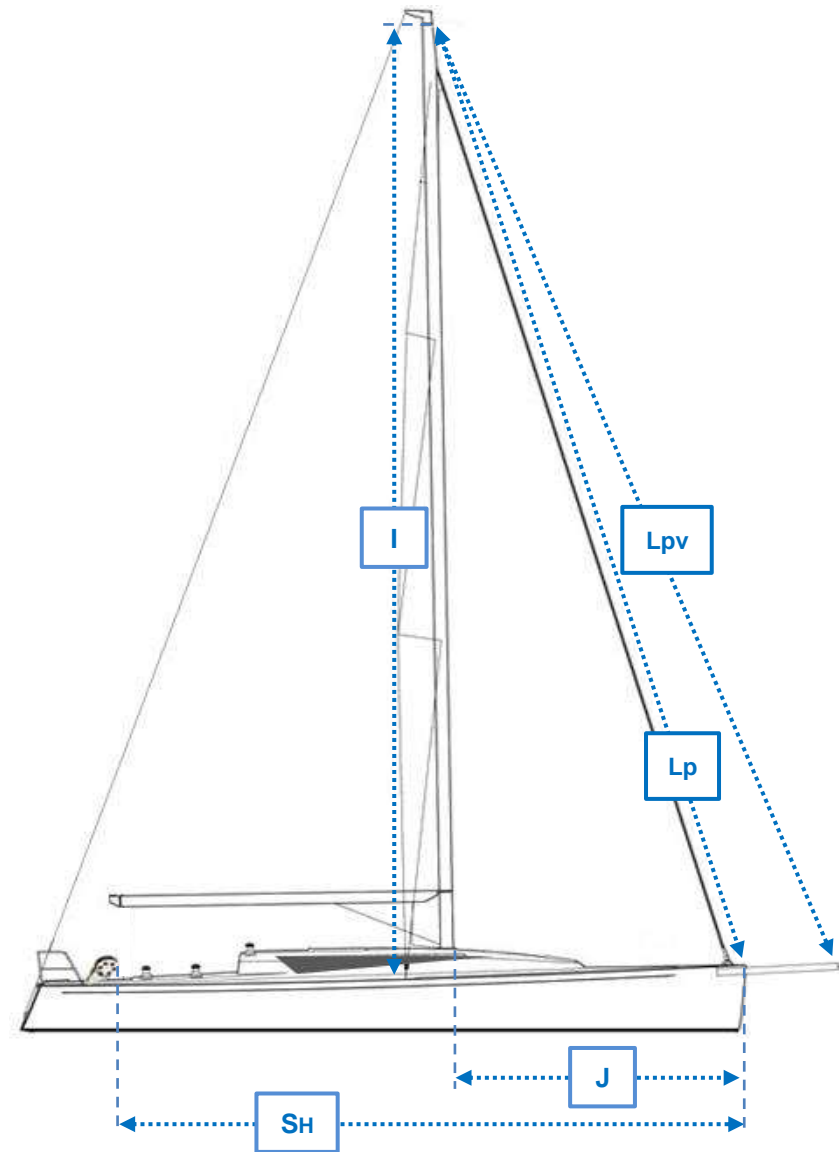

Type de bateau \_\_\_\_\_

Description

Spi Asymétrique  Gennaker  Smart Code  Code Zéro

Bout dehors  Oui  Non | Longueur \_\_\_\_\_

Mesures prises avec l'emmagasineur ?  Oui  Non

Réf. emmagasineur ou dimensions \_\_\_\_\_

Spi Symétrique | Longueur du tangon \_\_\_\_\_

Equipé d'une chaussette à spi ?  Oui  Non

Couleurs \_\_\_\_\_

reportez les cotes en cm

<b>Lpv</b>	drisse de spi en butée haute - point d'amure, bout dehors	
<b>Lp</b>	drisse de spi en butée haute - cadène de l'étai	
<b>I</b>	drisse de spi en butée haute - cadène de hauban	
<b>SH</b>	cadène de l'étai - poulie d'écoute	
<b>J</b>	cadène de l'étai - pied de mât	