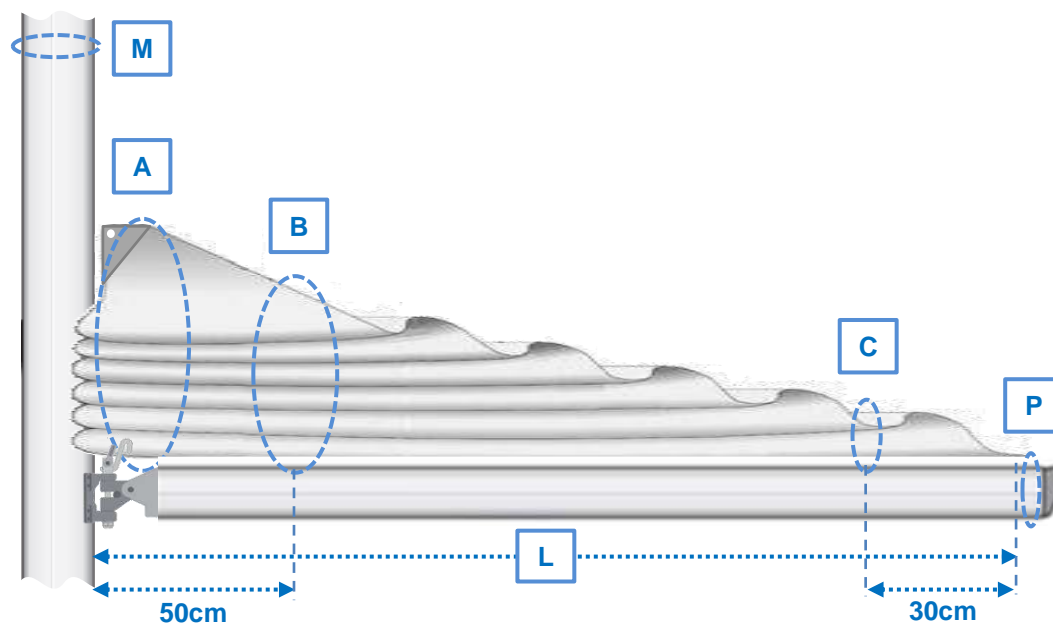

Type de bateau
Description
GV semi lattée fullbatten
Nombre de ris
GV à bordure libre engorgée, diamètre de la ralingue
Largeur de la têteière
Mât avec winches couverts par le Lazy Bag ?
Couleur
Observations

reportez les cotes en cm

A	circonférence de la GV avec la têteière à l'arrière du mât (sans la bôme)	<input type="text"/>
B	circonférence de la GV à 50cm de la face arrière du mât (sans la bôme)	<input type="text"/>
C	circonférence de la GV à 30cm de l'arrière de la voile (sans la bôme)	<input type="text"/>
L	distance entre la face arrière du mât et l'arrière de la voile	<input type="text"/>
M	circonférence du mât	<input type="text"/>
P	circonférence de la bôme	<input type="text"/>