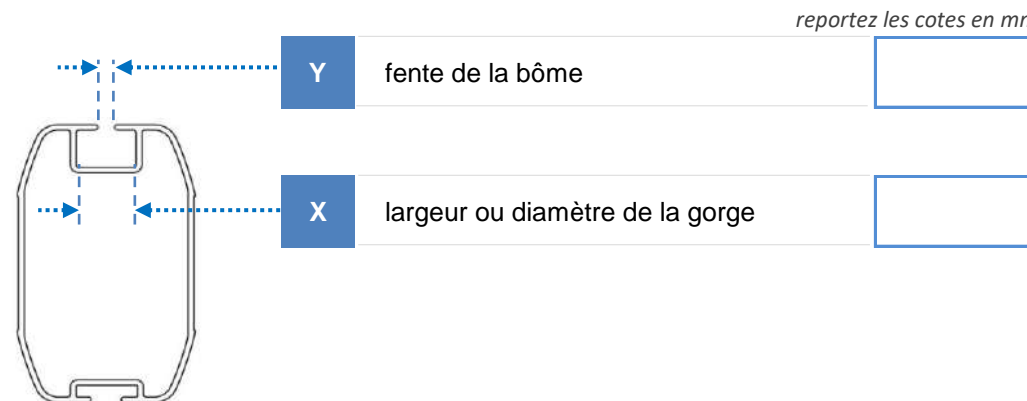

Type de bateau
Description
GV semi lattée fullbatten
Nombre de ris
GV à bordure libre engorgée, diamètre de la ralingue
Largeur de la têteière
Mât avec winches couverts par le Lazy Bag ?
Couleur
Observations

reportez les cotes en cm

A	circonférence de la GV avec la têteière à l'arrière du mât (sans la bôme)	<input type="text"/>
B	circonférence de la GV à 50cm de la face arrière du mât (sans la bôme)	<input type="text"/>
C	circonférence de la GV à 30cm de l'arrière de la voile (sans la bôme)	<input type="text"/>
L	distance entre la face arrière du mât et l'arrière de la voile	<input type="text"/>
M	circonférence du mât	<input type="text"/>
P	circonférence de la bôme	<input type="text"/>