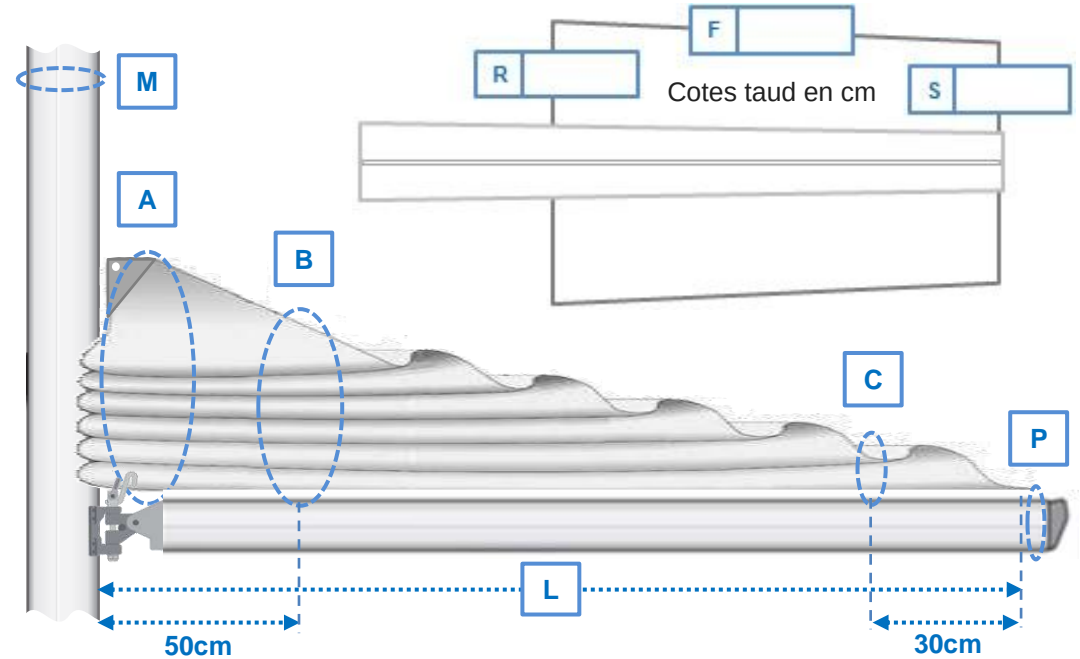

Type de bateau
Description
GV semi lattée fullbatten
Nombre de ris
GV à bordure libre engorgée, diamètre de la ralingue
Largeur de la têteière
Mât avec winches couverts par le Lazy Bag ?
Couleur
Observations

reportez les cotes en cm

<b>A</b>	circonférence de la GV avec la têteière à l'arrière du mât (sans la bôme)	<input type="text"/>
<b>B</b>	circonférence de la GV à 50cm de la face arrière du mât (sans la bôme)	<input type="text"/>
<b>C</b>	circonférence de la GV à 30cm de l'arrière de la voile (sans la bôme)	<input type="text"/>
<b>L</b>	distance entre la face arrière du mât et l'arrière de la voile	<input type="text"/>
<b>M</b>	circonférence du mât	<input type="text"/>
<b>P</b>	circonférence de la bôme	<input type="text"/>