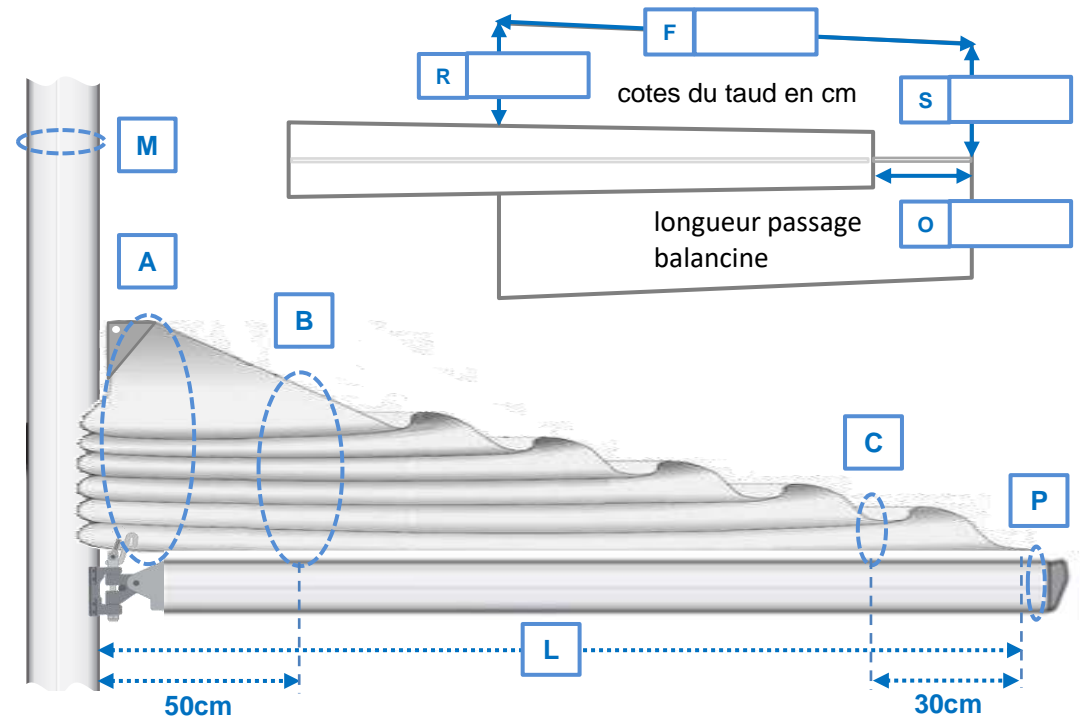

Type de bateau	
Description	
GV	semi lattée fullbatten
Nombre de ris	
GV	à bordure libre engorgée
Largeur de la tête (face arrière mât - face arrière tête)	
Mât avec winches couverts par le Lazy Bag ?	
Couleur	
Observations	

reportez les cotes en cm

<b>A</b>	circonférence de la GV avec la tête à l'arrière du mât (sans la bôme)	
<b>B</b>	circonférence de la GV à 50cm de la face arrière du mât (sans la bôme)	
<b>C</b>	circonférence de la GV à 30cm de l'arrière de la voile (sans la bôme)	
<b>L</b>	distance entre la face arrière du mât et l'arrière de la voile	
<b>M</b>	circonférence du mât (avec les drisses)	
<b>P</b>	circonférence de la bôme	