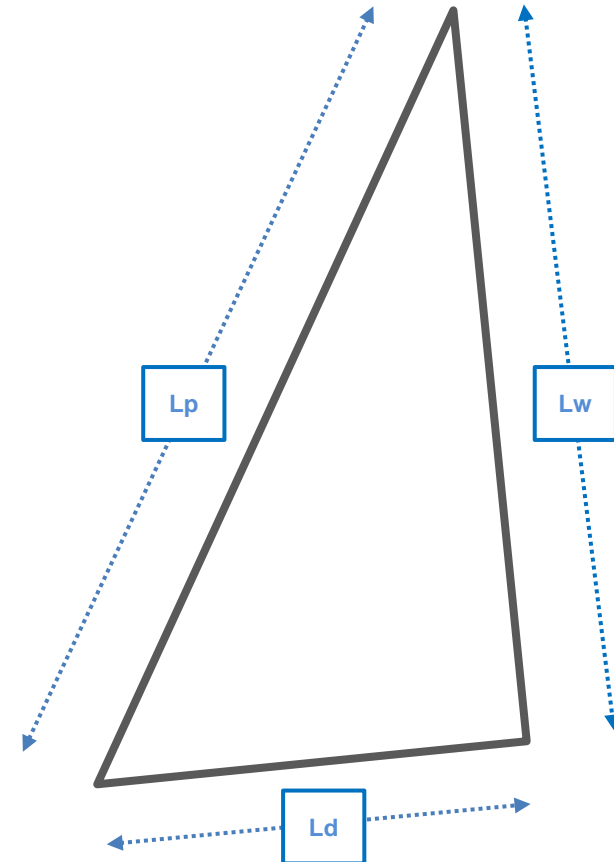

Type de bateau & longueur \_\_\_\_\_  
 Description \_\_\_\_\_  
 Finition Guindant \_\_\_\_\_  
 À ralingue  Diamètre ralingue \_\_\_\_\_  
 Câble inox  \_\_\_\_\_  
 À mousquetons  \_\_\_\_\_  
 Couleur :  Blanc  Tan  Beige  
 Observations : \_\_\_\_\_

MESURES

*reportez les cotes en cm*

Lp	Guindant	
Ld	Bordure	
Lw	Chute	

Date & Signature